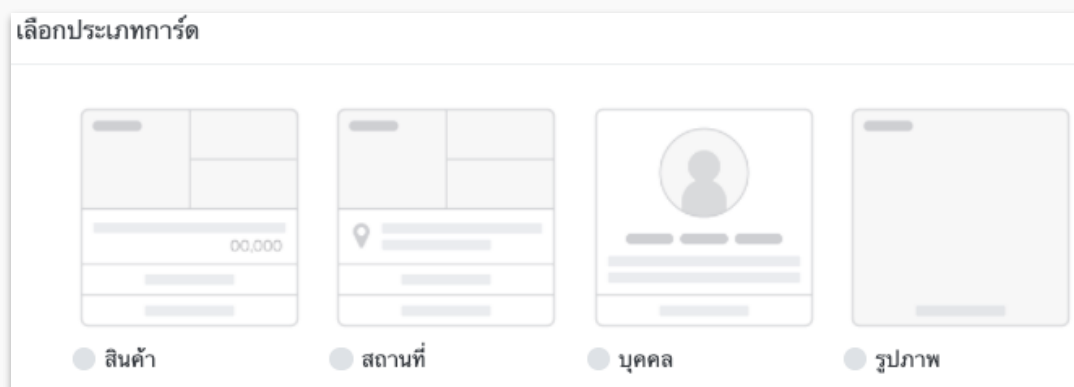

อัตราส่วนรูปที่แนะนำ : **1.54:1**

รูป - ในประเภทการ์ดบุคคล

รูปแบบไฟล์ : **JPG, JPEG, PNG**

ขนาดไฟล์ : สูงสุด **10 MB**

รูป - ในประเภทการ์ดรูปภาพ

รูปแบบไฟล์ : **JPG, JPEG, PNG**

ขนาดไฟล์ : สูงสุด **10 MB**

อัตราส่วนรูปที่แนะนำ : **1.11:1**