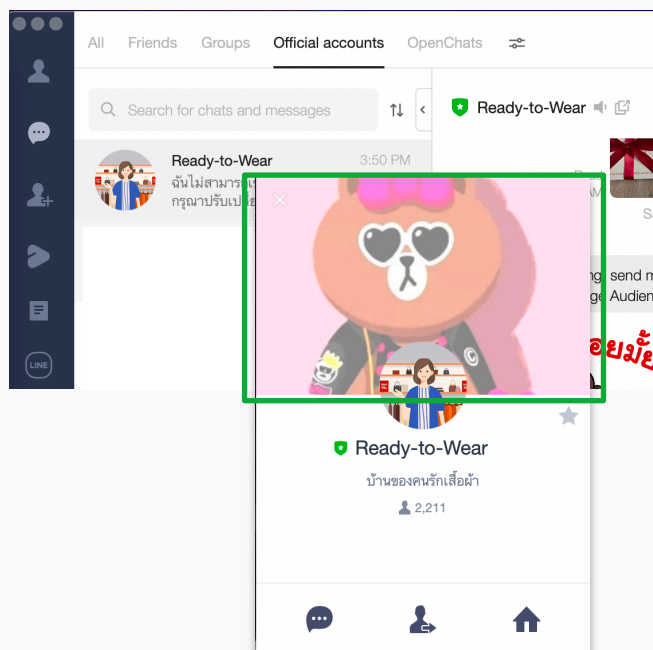

รูปหน้าปก

รูปหน้าปกจะแสดงในหน้า **Chat list** บน **PC**

เท่านั้น เมื่อคลิกที่รูปของบัญชีทางการ

รูปแบบไฟล์ : **JPG, JPEG, PNG**

ขนาดไฟล์ : สูงสุด **3 MB**

ขนาดที่แนะนำ : **1080x878 pixels**

*ไม่สามารถแสดงรูปหน้าปกได้ในแอป **LINE**

ตั้งแต่เวอร์ชัน **11.9.0** เป็นต้นไป