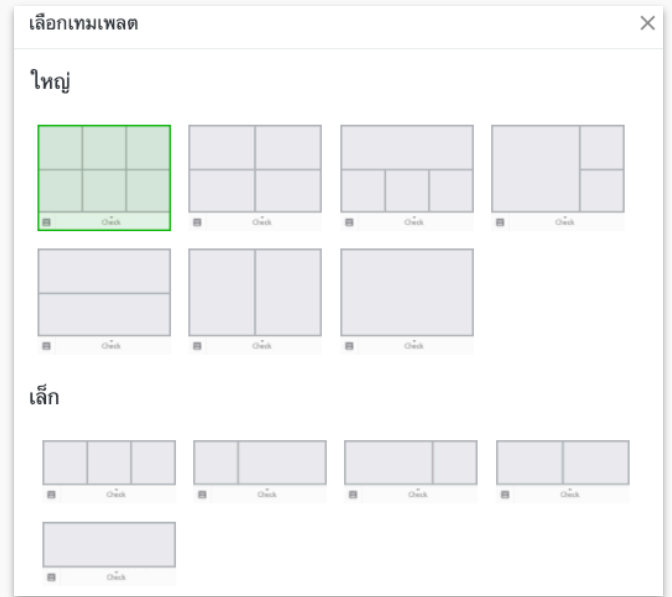

ริชเมนูและ LINE VOOM

ริชเมนู

รูปแบบไฟล์ : **JPG, JPEG, PNG**

ขนาดไฟล์ : สูงสุด **1 MB**

ขนาดที่แนะนำ : **2500x1686, 1200x810, 800x540 pixels**

สำหรับเทมเพลตขนาดใหญ่ / **2500x843, 1200x405,**

800x270 pixels สำหรับเทมเพลตขนาดเล็ก

*สร้างผ่าน **API** สามารถสร้างรูปได้หลากหลายขนาด

**สร้างริชเมนู <https://lineforbusiness.com/richmenuaker/>